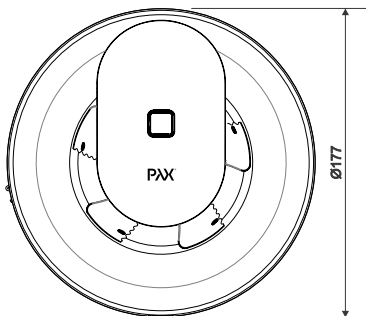

Pax Norte

Vollautomatischer Lüfter mit der Option, über eine App gesteuert zu werden.

Wählen Sie zwischen weißem oder mattschwarzem Design.

Modell

Teilnummer
Allpoliges Abschalten
Kapazität, freiblasend [m³ / h]
Kapazität, freiblasend [l / s]
Max. Druck [Pa]
Energieverbrauch [W]
Schalldruck (dB (A) 3m) min. Geschw.
Spannung / Frequenz
Motortyp, gesamt in Kugellagern gelagert
Bluetooth
IP code
Isolierklasse
Zertifikat
Andere Kennzeichnungen
Rohrabmessung
Temperaturbereich
Elektroinstallation
Gesamtgewicht [kg]

Pax Norte Weiß

1560-1
Ja
110 m³/h
30
25Pa
4W
17-20 dB(A) 3 m
100-240V AC 50/60Hz/oder 12V DC
DC
BTLE4
IP44
Klasse II (benötigt keine Erdung)
S – Intertek
CE
Ø100-140 mm
5-35
Qualifizierter Installateur/Techniker
0.38

Pax Norte schwarz

1561-1
Ja
110 m³/h
30
25Pa
4W
17-20 dB(A) 3 m
100-240V AC 50/60Hz/oder 12V DC
DC
BTLE4
IP44
Klasse II (benötigt keine Erdung)
S – Intertek
CE
Ø100-140 mm
5-35
Qualifizierter Installateur/Techniker
0.38

Getrennter 12V Eingang für z. B. Boot oder Wohnwagen!

RH%

Light

Timer

Speed 1, 2, 3

Bluetooth

Heat transfer

Funktionen

Vollautomatisch. Drei einstellbare Geschwindigkeiten und einen Boost Modus:

- Geringe Geschwindigkeit (Standard Lüftung).
- Mittlere Geschwindigkeit (Anlauf über Lichtsensor).
- Hohe Geschwindigkeit (über Feuchtigkeitssensor aktiviert oder manuell über Schalter)
- Boost Modus, programmiert oder über App aktiviert
- Lüftungsfunktion, anschließbar

Ort

Installiert mit eigenem Rohr Durchmesser 100 - 140.

- Mit natürlichem Durchzug (Decke)
- Ohne natürlichem Durchzug (externe Wand).

Mehrpoliger Schalter:

Integriert für 100 - 240V AC Verkabelung.

Zubehör

- Rückstauklappe 8127-1
- Abdeckplatte Weiß 8143-6 Für Rohrdurchmesser 140 - 160
- Abdeckplatte schwarz 8143-8 Für Rohrdurchmesser 140 - 160